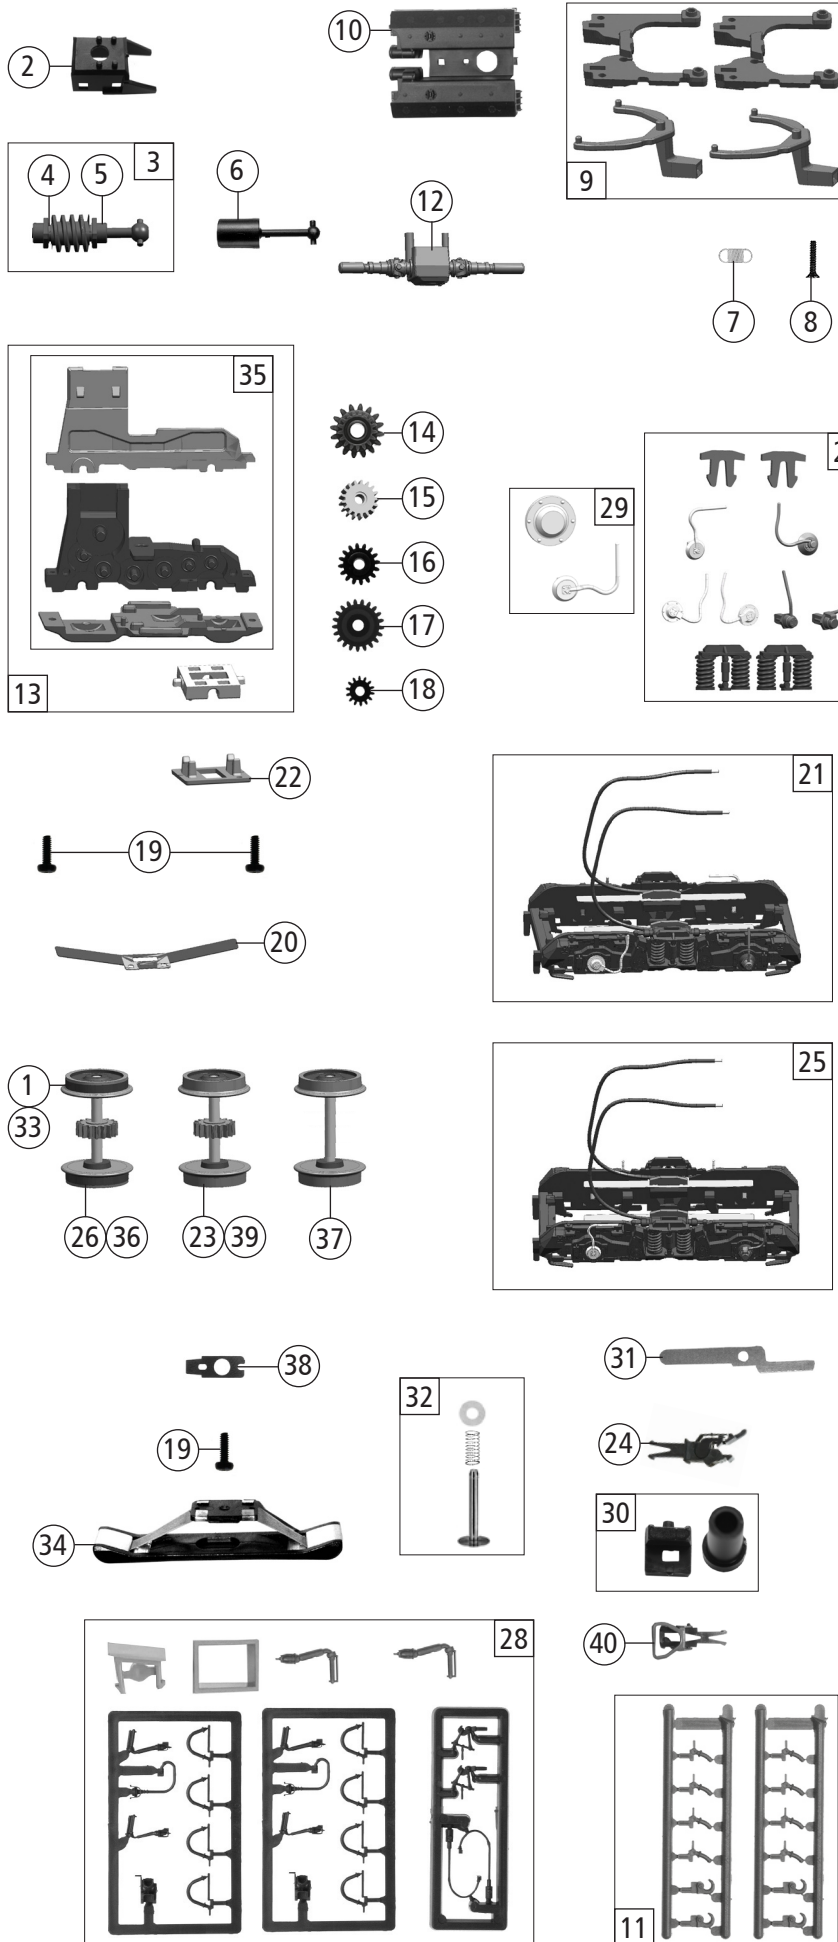

Pos. Nr. Pos.no.	Beschreibung Description	Art.-Nr. Art.no.	Preisgruppe Price bracket
424004	DB AG BR 225	=	
424074		=	🔊
394074		~	🔊
1	Hafringsatz 10,3-12,8mm 10Stk. Set with traction tyres 10pieces	54401300	1
2	Schneckendeckel Worm gear cover	56462100	5
3	Schneckensatz mit Kardankugel Set of worm gear incl.cardan ball	56462200	14
4	Beilagscheibe Washer	56470800	3
5	Lager für Schneckenachse Bearing for worm gear axle	56462000	6
6	Kardanwelle Cardan shaft	56450800	6
7	Zugfeder Draw spring	76411900	2
8	SK-Schraube M1,6x7 mm SK-Screw M1,6x7 mm	70900039	2
9	Deichsel und Kulisse Rod and slotted guide	38405500	7
10	Dieseltank Dieseltank	19509900	13
11	Attrappenrahmensatz Small dummy frame set	19509000	4
12	Kardanwellenattrappe Cardan shaft imitation	56450900	3
13	Getriebeatz 4-teilig Gear set 4-parts	41424001	18
14	Schneckenrad doppel Double worm gear wheel	56461700	6
15	Zahnrad Z=17 schwarz Gear wheel Z=17 black	56420500	4
16	Zahnrad Z=16 Gear wheel Z=16	56420600	4
17	Zahnrad Z=21 G/M=0,4 Gear wheel Z=21 G/M=0,4	56419600	3
18	Zahnrad Z=14 M=0,4 mm Gear wheel Z=14 M=0,4 mm	56420700	4
19	GF-Schraube M1,6x5 Self-tapping screw M1,6x5	70900013	1
20	Radkontakt Wheel contact	61499200	6
21	Drehgestellrahmen 1 vormontiert Bogie framework 1 pre-mounted	31424004	16
22	Achslagerdeckel Axle bearing cover	53491600	5
23	Radsatz mit Zahnrad ohne Hafring Wheelset w. gear wheel w/o traction tyre	53435400	11
24	Profi-Steckkupplung Profi clip-in coupling	00686515	6
25	Drehgestellrahmen 2 vormontiert Bogie framework 2 pre-mounted	314240041	16
26	Radsatz mit Zahnrad mit 2Hafringe Wheelset w.gear wheel w.2traction tyres	53435500	14
27	Blendensteckteile Cover plug-in parts	194240011	7
28	Zurüstbeutel Bag with accessories	19424004	13
29	Achslagersatz Axle bearing - set	53491800	18
30	Kontaktaltersatz Contact holder set	18424001	3
31	Kontakt für schaltpilz Contact for switch	61424001	11
32	Kontaktpilzgarnitur Contacter pin assembly	00644415	9
AC - Wechselstrom			
33	Hafringsatz 10,3-12,4mm 10Stk. Set with traction tyres 10pieces	54401400	1
34	Schleifer 42mm Center pick-up	69203000	14
35	Getriebeatz Part set gear	41394071	18
36	Radsatz mit 2Hafringe mit Zahnrad AC Wheelset w.2tract. tyres w.gear wheel AC	53435600	14
37	Radsatz ohne Zahnrad ohne Hafring AC Wheelset w/o gear w/o traction tyre AC	53435700	11
38	Schleiferauflagekontakt Pick-up contact plate	62100900	7
39	Radsatz mit Zahnrad ohne Hafring AC Wheelset w.gear w/o traction tyre AC	53435800	14
40	Steck-Tauschkupplung Clip-in coupling	6511	---

Ersatzteile erhalten Sie direkt unter www.fleischmann.de, bei Ihrem Fachhändler, oder Ihrer Landesvertretung.
Spare parts can be ordered directly at www.fleischmann.de and from your local dealer or country representative.